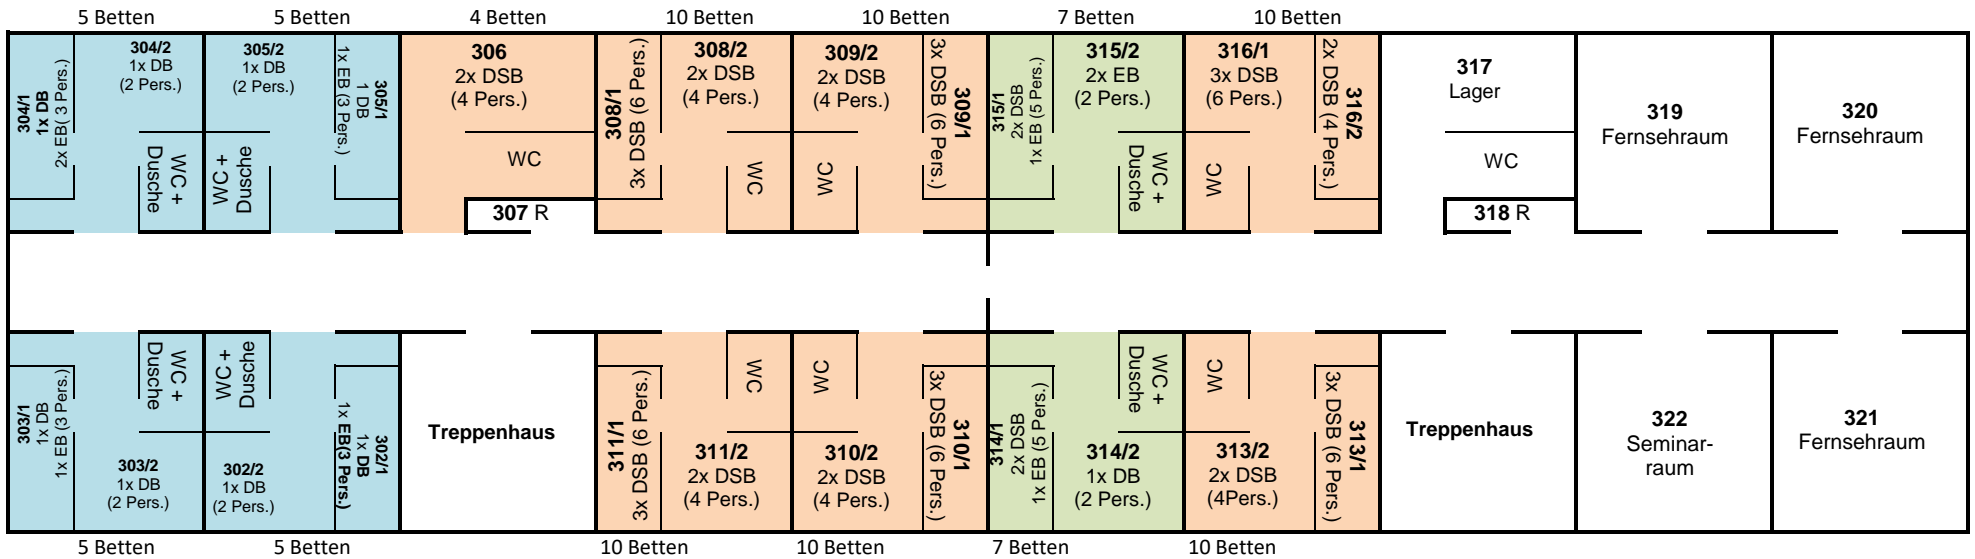

Bettenhaus 3. Etage (98 Pers.)

DS B = Doppelstockbett
EB = Einzelbett

DB = Doppelbett
R = Reinigungsraum

Familienzimmer

Mehrbettzimmer

Gästezimmer