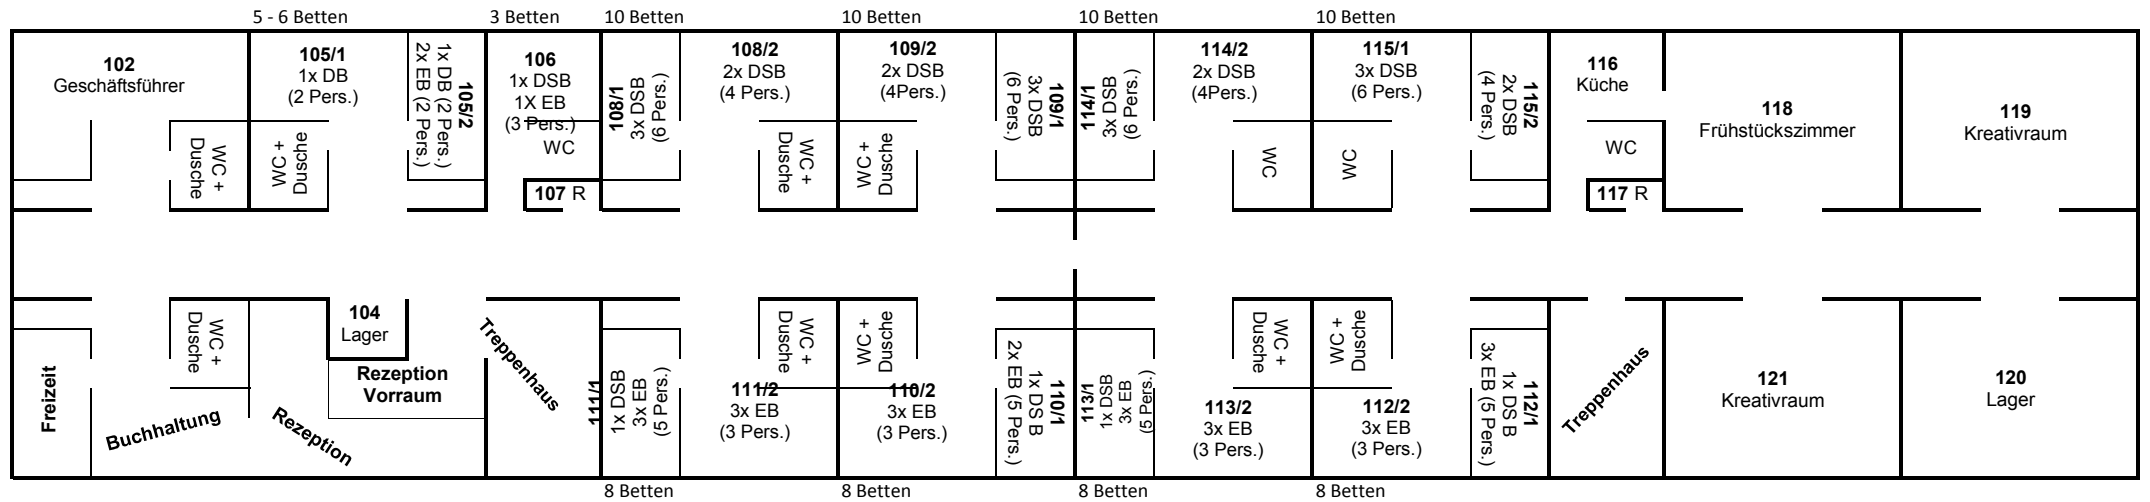

Bettenhaus 1. Etage (81 Pers.)

DS B = Doppelstockbett
EB = Einzelbett

DB = Doppelbett
R = Reinigungsraum