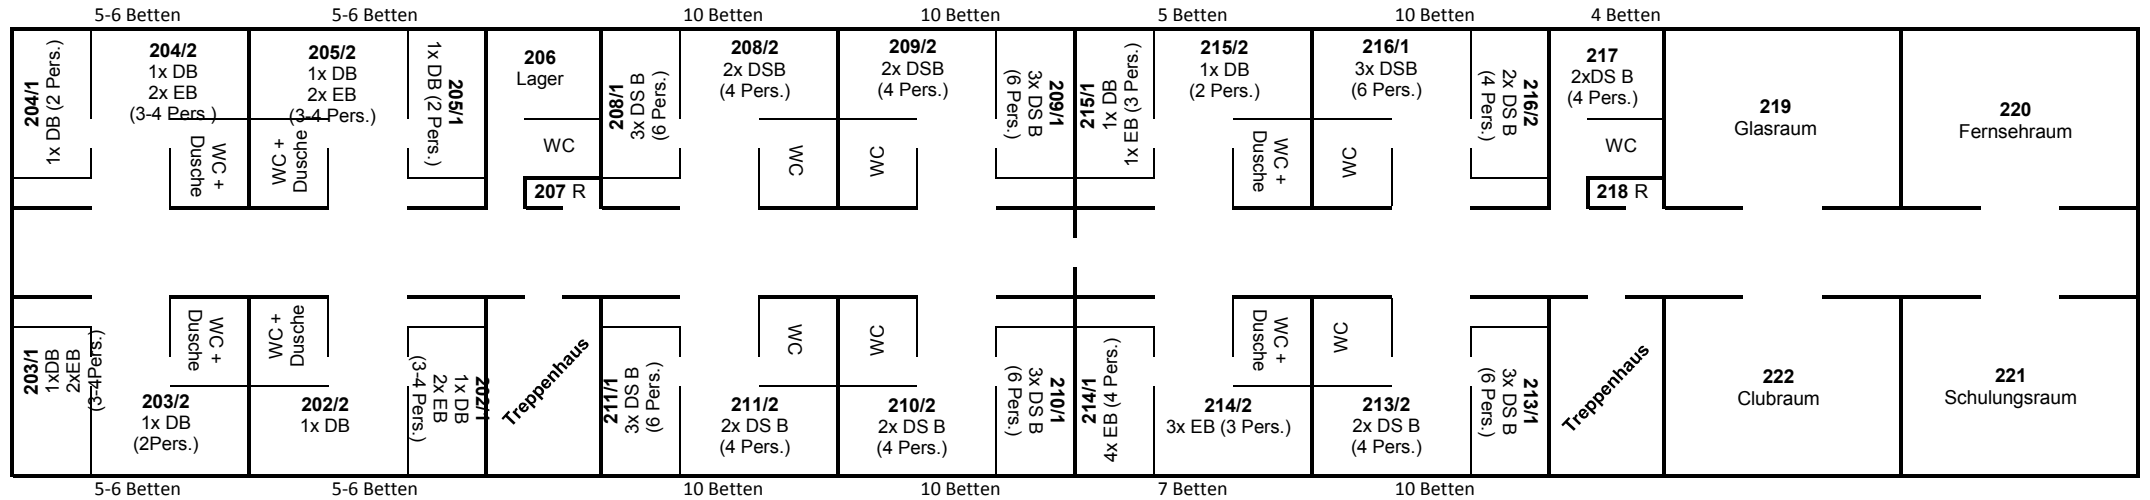

## Bettenhaus 2. Etage (100 Pers.)

DS B = Doppelstockbett  
EB = Einzelbett

DB = Doppelbett  
R = Reinigungsraum