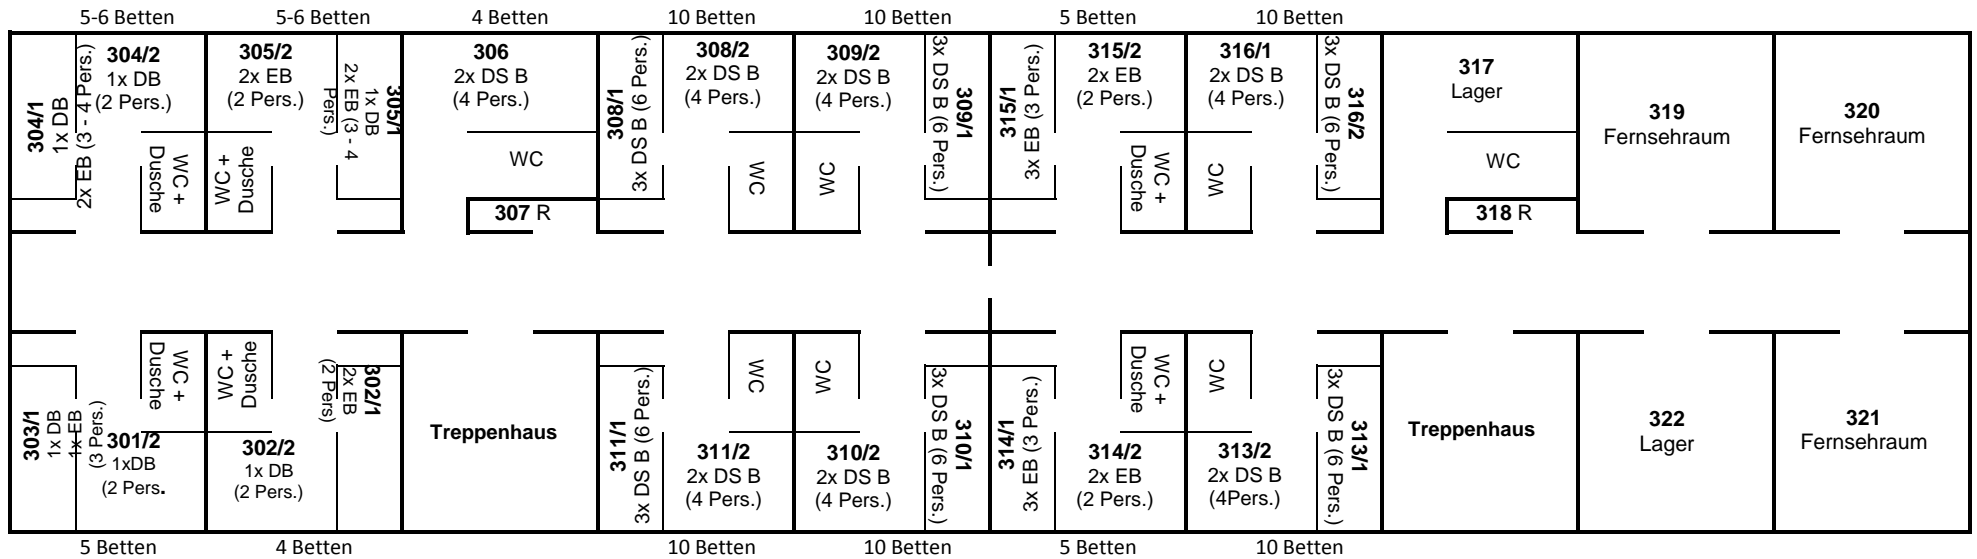

Bettenhaus 3. Etage (95 Pers.)

DS B = Doppelstockbett
EB = Einzelbett

DB = Doppelbett
R = Reinigungsraum